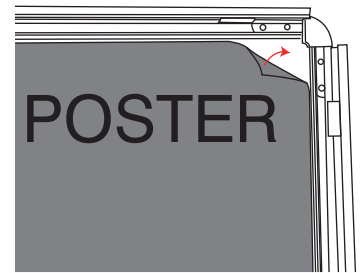

► Outdoor sign - Whirlwind

1.

2.

3.

4.

5.

6.

7.

8.

Whirlwind A1
594x841 mm

Whirlwind A0
841x1189 mm