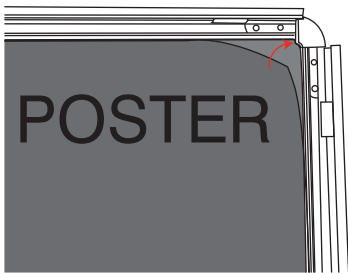

► Outdoor sign - Whirlwind

1.

2.

3.

4.

5.

6.

7.

8.

Whirlwind A1
594x841 mm

Whirlwind A0
841x1189 mm